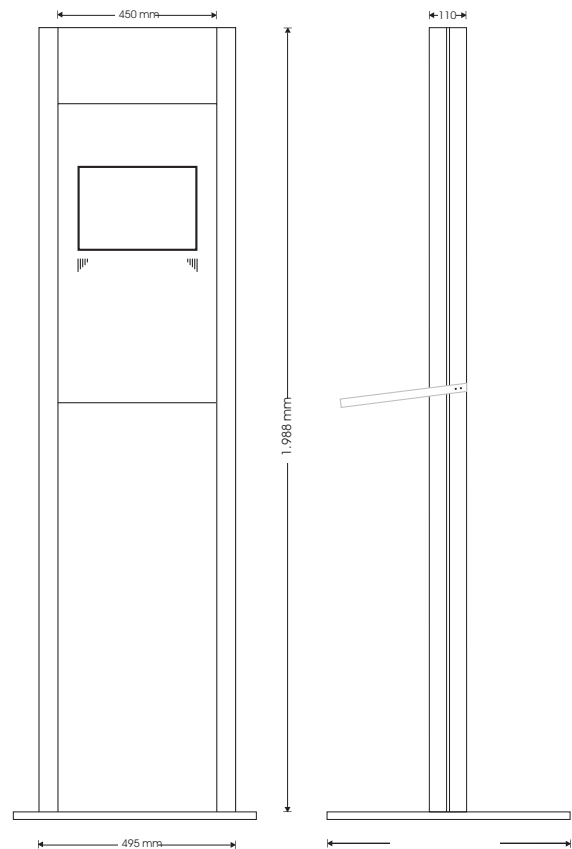

Profil No.1 ... Die Runde geht an Sie.

Ein Info-Terminal mit Profil!

Das Profil No.1 ist rundum richtig schön und gut! Groß und leistungsstark sorgt es für bewundernde Anblicke: auf Ihre Präsentationen ... auf dem Touchscreen-Monitor (TFT-Display, wahlweise von 15" bis max.21") für mehrere Betrachter gleichzeitig. Die robuste Konstruktion und bewährte Hardware machen die Schönheit nicht vergänglich ... dafür aber ausbaufähig: Zusatzkomponenten, mehr Farbe oder mit Tastatur und mehr...

Mit dem Profil No.1 stehen Sie bei den Info-Terminals jede Runde durch!

Das Profil No.1 hat echt senkrechte Qualitäten ... damit Ihre Daten nicht in die Knie gehen!

Die Vorteile und das Einsatzspektrum

- Als Präsentationsforum für mehrere Betrachter geeignet
- Sichere und leicht zugängliche Aufbewahrung der Komponenten
- Integration von Zusatzkomponenten
- Befestigungsmöglichkeit zum Verschrauben am Boden
- Gehäuseflächen können frei gestaltet werden
- CE- und EMV-Geprüft
- Leuchtturmeffekt

Sound satt

In allen RAL-Farben

Auf Wunsch mit Tastatur

20 x 600 x 450 (H x B x T)

Technische Daten

Abmessungen: 1.950 x 495 x 110 mm | H x B x T

Gewicht: ca. 55 kg | Gehäuse | Display | PC

Grundausrüstung: LCD-Profilterminal aus seitlichen Aluminium-Profilstangen, gepulvert in weißaluminium (RAL 9006)

Frontplatte und Rücktüre aus Stahlblech, gepulvert in anthrazit (RAL 7016)

15"-TFT-Aktivmatrix-Display | Auflösung 1024 x 768 |

wahlweise bis max. 21"-TFT-Aktivmatrix-Display

Integrierter PC | Intel Prozessor | Sound | Ethernet 10/100 MBit | CD-ROM | Win XP Home*