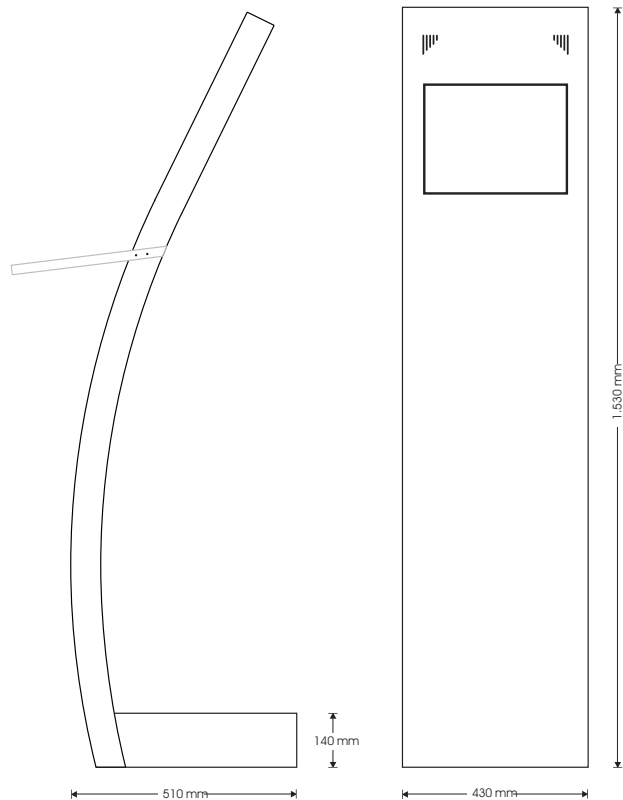

## Profil No.3 ... Das schönste Surfbrett im Netz.

Mit dem Profil No.3 bekommen Sie eine wirkliche Schönheit gebogen!  
Ein TFT-Display und bewährte Hardware sorgen dafür, dass Ihre Informationen bewundernde Blicke erhalten; wahlweise in 15"- oder 17". Für elegante Präsentationen in schicker Aluminium-Hülle: So schön kann Technik sein. Ein Info-Terminal bei dem keine Wünsche offen bleiben; auch nicht der nach Ihrer Hausfarbe. Und auf Wunsch in Stereo oder mit integriertem Drucker (A4). Das sind doch schöne Aussichten!

## Technische Daten

**Abmessungen:** 15" Profil No.3: 1.530 x 430 x 510 mm | H x B x T  
17" Profil No.3: 1.590 x 500 x 510 mm | H x B x T

**Gewicht:** ca. 40 kg (45 kg) | Gehäuse | Display | PC

**Grundausrüstung:** LCD-Profilterminal  
Frontblech und Seitenprofile aus Aluminium  
integrierter PC | Intel Prozessor | Sound | Ethernet 10/100  
MBit | CD-ROM | Diskettenlaufwerk | WIN XP Home\*  
15"-TFT-Aktivmatrix-Display | Auflösung 1024 x 768  
17"-TFT-Aktivmatrix-Display | Auflösung 1280 x 1024