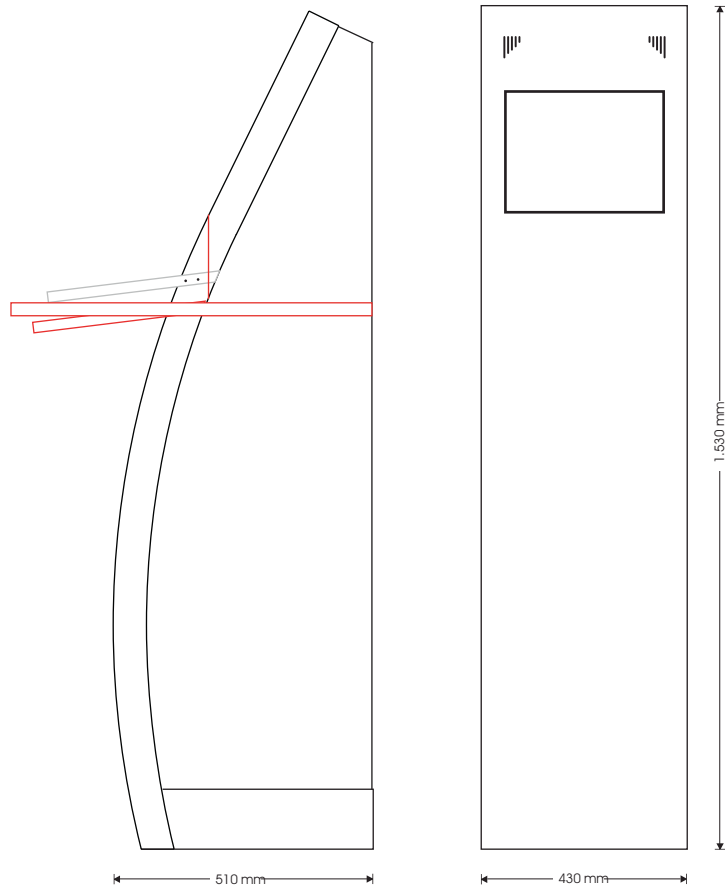

Vorne viel Design - hinten viel Platz - und - auf Wunsch - unterhalb vom Bildschirm noch jede Menge Raum für Zusatzkomponenten. Damit sind Sie unschlagbar in Sachen Flexibilität.

Die Modularität gibt Ihnen nahezu jeden Freiraum. Fühlen Sie sich deshalb auch völlig frei bei dem was Sie noch 'drin' haben wollen. Ob Münzprüfer, Kartenlesegerät, externes CD-Laufwerk, Multicardreader, Laser- oder Bondrucker. Mit dem Profil No.5 gibt es keine echten 'Grenzfälle' mehr. Das Beste aber ist - es entstehen keine hohen Zusatzkosten für den Einbau.

- Sehr elegante Form
- unschlagbare Modularität
- Aluminium-Gehäuseflächen können frei gestaltet werden
- Die Hardwarekomponenten sind leicht zu erreichen
- Befestigungsmöglichkeit zum Verschrauben am Boden
- Hervorragend geeignet als Internet- oder Messeterminal
- CE- und EMV-Geprüft

problemlose Integration von Zusatzkomponenten

Standardtastatur für Schnelltipper

Tastaturvorbau und Papierauswurf

TECHNISCHE DATEN

Abmessungen: Profil No.3 BIG: 1.530 x 430 x 510 mm | H x B x T

Gewicht: ca. 45 kg | Gehäuse | Display | PC

Grundausrüstung: LCD-Profilterminal
Frontblech und Seitenprofile aus Aluminium
integrierter PC | Intel Prozessor | Sound | Ethernet 10/100 MBit | CD-ROM | Diskettenlaufwerk | WIN XP Home*
15"-TFT-Aktivmatrix-Display | Auflösung 1024 x 768
17"-TFT-Aktivmatrix-Display | Auflösung 1280 x 1024