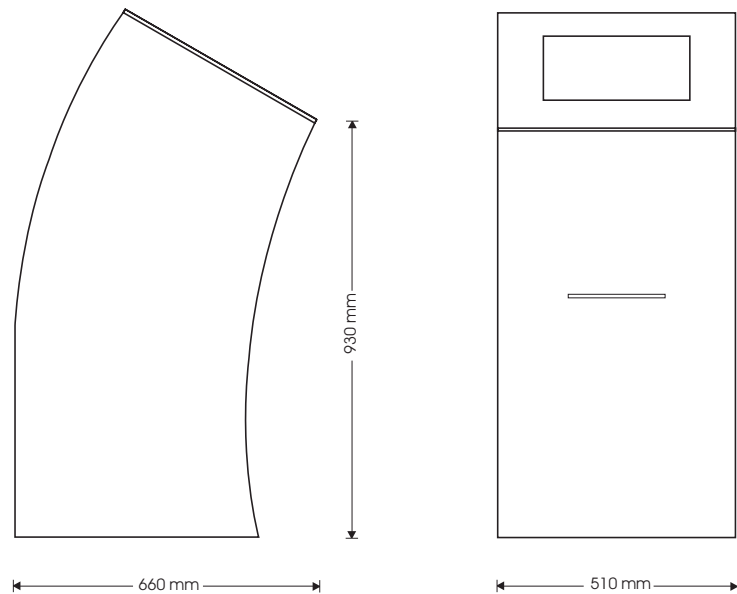

Die Vorteile und das Einsatzspektrum

Alle Hardwarekomponenten sind leicht erreichbar

Einsatz von Standardkomponenten (19") möglich

Optionale Auf- und Umrüstung mit Zusatzkomponenten auch nachträglich

Vandalismussicher durch robuste Bauweise

Zugangsöffnung optional auch frontseitig