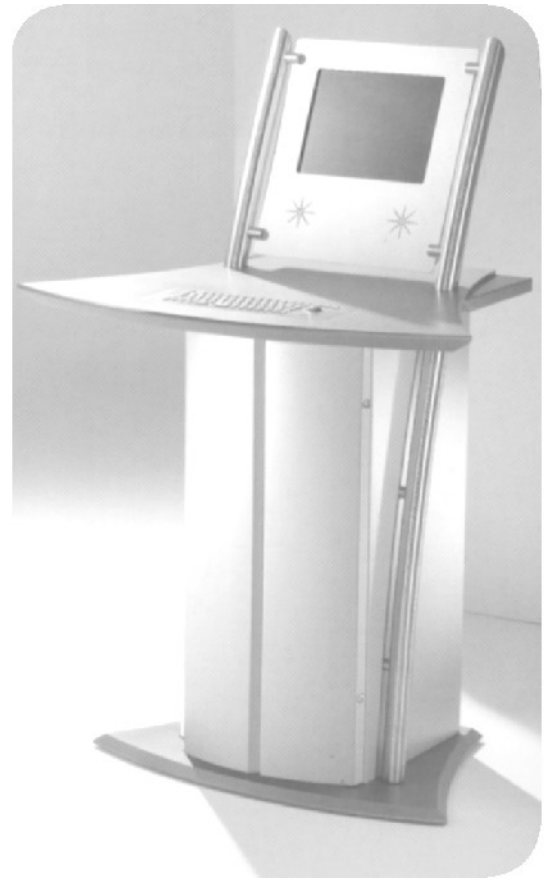

Standfuß der Designlinie A

TECHNISCHE DATEN

Abmessungen: etouch Desk Arbeitsplatte: 1500 x 100 x 800 mm | H x B x T
etouch Desk Unterschrank: 1000 x 435 x 530 mm | H x B x T

Gewicht: ca. 45 kg (50 kg) | Gehäuse | Display | PC

Grundausrüstung: LCD-TFT Stehterminal mit Arbeitsplatte
Elemente aus Aluminium RAL 9006 bzw. Edelstahl

Design Arbeitsplatte aus MDF
Als Designvariante A oder B erhältlich

Multimedia PC ist durch die Türöffnung leicht zugänglich
Viel Platz für Zusatzhardware

integrierter PC | Intel Prozessor | Ethernet 10/100 MBit
Sound | CD-ROM | WIN XP Home*

15"-TFT-Aktivmatrix-Display | Auflösung 1024 x 768

17"-TFT-Aktivmatrix-Display | Auflösung 1280 x 1024

Zusatzausrüstung: Aktives Soundsystem - Stereo

Tastatur: INOX-, Langhub- oder Folientastatur inkl. Trackball

Rollen für leichtes Positionieren des Terminals

Lackierung aus der RAL-Farbpalette | Strukturlack matt

WLAN, Drucker, Münzprüfer, Magnetkarten- oder Chipkartenleser

Transportkiste mit Rollen

* die Rechnerleistung wird ständig der Entwicklung am Markt angepasst.
Technische Änderungen und Farbabweichungen vorbehalten