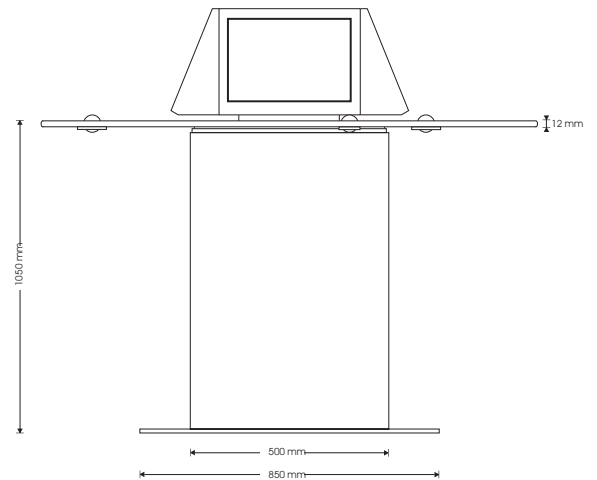

Mit diesem Tisch gewinnen Sie garantiert jede Runde.

RINGELREIH WAR SCHON ALS KIND EINE FEINE SACHE ... JETZT GIBT'S DIE NEUAUFLAGE ...

DIE VORTEILE UND DAS EINSATZSPEKTRUM

- ideales Präsentationsmedium für Software (mit Moderatorenplatz)
- wahlweise mit einer oder drei Tastaturen
- als Steh- oder Sitzvariante erhältlich
- bis zu drei Rechner finden im Gehäuse Platz
- CE- und EMV-Geprüft

Präsentationen auf höchstem Niveau

Surfen bis zum Abwinken

Technik vom Feinsten - schwäbische Ordnung

TECHNISCHE DATEN

Abmessungen:	Tisch: 1.050 x 1.300 mm H x D
Gewicht:	ca. 85 kg Gehäuse Display PC (Gewicht stark abhängig von der Ausstattung!)
Grundausrüstung:	Tisch, bestehend aus einer Glasplatte und einem Standfuß 1 Stk. Metalltastatur mit Trackball, integriert in einen Einbaurahmen in der Glasplatte (erweiterbar auf 3 Stk.) integrierter PC Intel Prozessor Sound Ethernet 10/100 MBit CD-ROM WIN XP Home* 3 Stk. 15"-TFT-Aktivmatrix-Display Auflösung 1024 x 768
Zusatzausstattung:	Lackierung aus der RAL-Farbpalette Strukturlack matt Aktiv-Lautsprecher frei konfigurierbarer PC