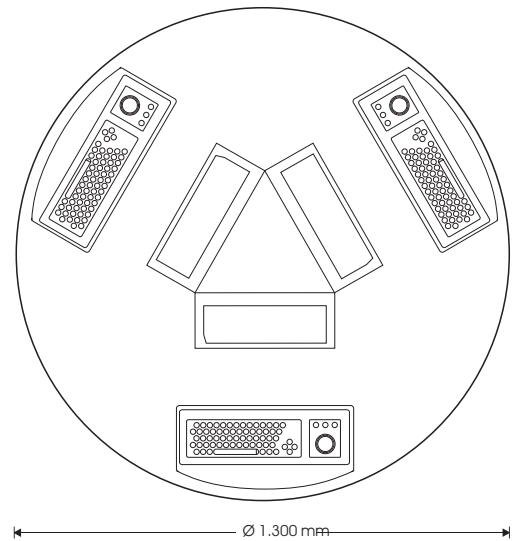

Wahlweise mit einer oder drei Tastaturen (ganz nach Gusto). Bis zu drei Rechner finden dabei im Fussgehäuse Platz ... eine ganze Menge, um im Netz der Netze zu surfen. Die Glasplatte lässt Sie dabei den Durchblick behalten ... ganz egal wie die Wetterverhältnisse sind.

Mit diesem Tisch gewinnen Sie garantiert jede Runde.

RINGELREIH WAR SCHON ALS KIND EINE FEINE SACHE ... JETZT GIBT'S DIE NEUAUFLAGE ...

DIE VORTEILE UND DAS EINSATZSPEKTRUM

- ideales Präsentationsmedium für Software (mit Moderatorenplatz)
- wahlweise mit einer oder drei Tastaturen
- als Steh- oder Sitzvariante erhältlich
- bis zu drei Rechner finden im Gehäuse Platz
- CE- und EMV-Geprüft

Präsentationen auf höchstem Niveau

Surfen bis zum Abwinken

Technik vom Feinsten - schwäbische Ordnung

TECHNISCHE DATEN

Abmessungen:	Tisch: 1.050 x 1.300 mm H x D
Gewicht:	ca. 85 kg Gehäuse Display PC (Gewicht stark abhängig von der Ausstattung!)
Grundausrüstung:	Tisch, bestehend aus einer Glasplatte und einem Standfuß 1 Stk. Metalltastatur mit Trackball, integriert in einen Einbaurahmen in der Glasplatte (erweiterbar auf 3 Stk.) integrierter PC Intel Prozessor Sound Ethernet 10/100 MBit CD-ROM WIN XP Home* 3 Stk. 15"-TFT-Aktivmatrix-Display Auflösung 1024 x 768
Zusatzausstattung:	Lackierung aus der RAL-Farbpalette Strukturlack matt Aktiv-Lautsprecher frei konfigurierbarer PC