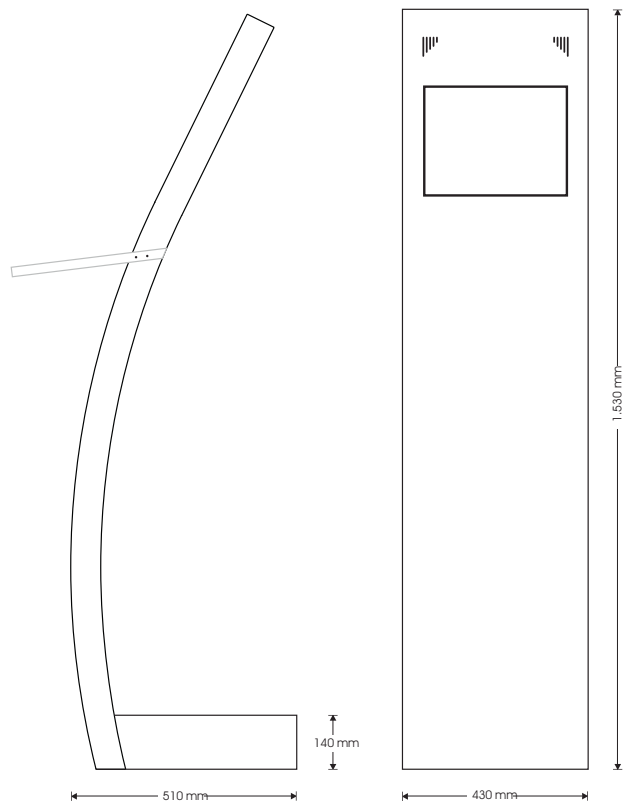

Profil No.3 ...

La più bella tavola da surf nella rete

Con il Profil No.3 lei riceve una vera bellezza!
La più bella connessione tra 2 punti è l'arco.
Un display TFT e provata hardware provvedano che la Sue informazioni ricevano occhiate ammirevoli. A scelta in 15" o 17".
Per una presentazione elegante in un involucro di alluminio: così bella può essere la tecnica!
Un terminale informativo che non lascia aperto nessun desiderio, neanche quello del colore della sua casa.
A Suo desiderio in stereo o con stampante integrata.
Queste sono veramente delle belle prospettive!

*La più bella
connessione tra 2 punti
è l'arco!*

I vantaggi e lo spettro d'azione

- forma molto elegante
- terminale più venduto
- le parti in alluminio possono essere realizzate liberamente
- i componenti di hardware sono facilmente raggiungibili
- possibilità di avvitare sul pavimento
- eccellentemente adatto come terminale per navigare o alle fiere

accessorio: tastiera a membrana con trackball

tastiera standard: per scrivere veloce

versione speciale con stampante integrata

dati tecnici

misure: 15" Profil No.3: 1.530 x 430 x 510 mm | A x L x P
17" Profil No.3: 1.590 x 500 x 510 mm | A x L x P

peso: ca. 40 kg (45 kg) | chiosco | display | PC

versione base: LCD-chiosco a profili
lamiera anteriore e profili laterali in alluminio

PC | processore Intel | sound | ethernet 10/100 MBit
CD-ROM | floppy | WIN XP Home*